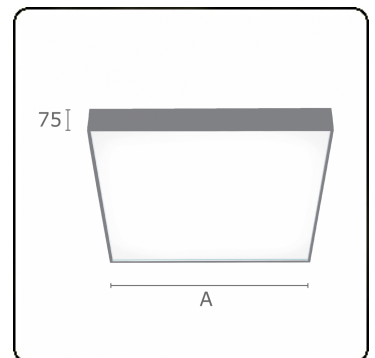

Caractéristiques photométriques

UGR	<19
Code flux CIE	58 87 97 100 100

Dimensions

A	900 mm
---	--------

Remarques

Applique - Direct - MPO - HO - ANO

ENERGY

Verrijgbaar op aanvraag.