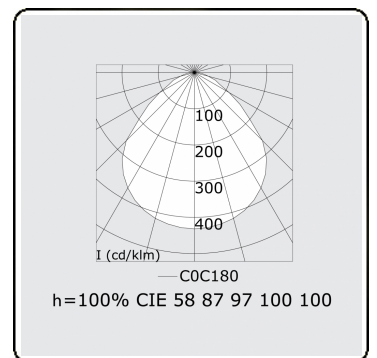

Lichttechnische gegevens

UGR	<19
CIE Fluxcode	58 87 97 100 100

Afmetingen

A	630 mm
---	--------

Opmerkingen

Plafondarmatuur - Direct - MPO - HO - ANO

ENERGY

Verrijgbaar op aanvraag.