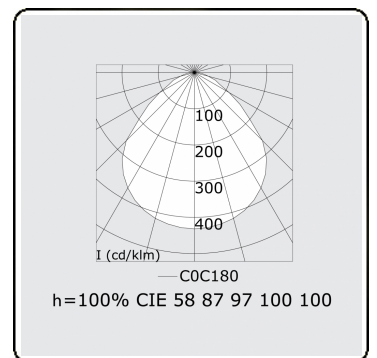

Lichttechnische Daten

UGR	<19
CIE Fluxcode	58 87 97 100 100

Abmessungen

A	630 mm
---	--------

Bemerkungen

Deckenleuchte - Direct - MPO - HO - ANO

ENERGY

Verrijgbaar op aanvraag.