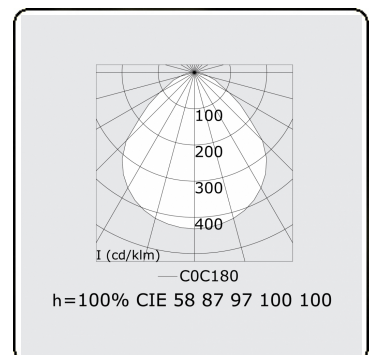

Lichttechnische Daten

UGR	<19
CIE Fluxcode	58 87 97 100 100

Abmessungen

A	530 mm
---	--------

Bemerkungen

Deckenleuchte - Direct - MPO - HO - ANO

ENERGY

Verrijgbaar op aanvraag.