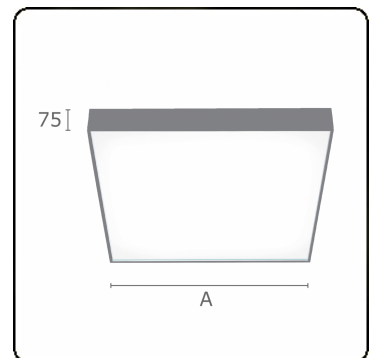

Lichttechnische Daten

UGR	<19
CIE Fluxcode	58 87 97 100 100

Abmessungen

A	530 mm
---	--------

Bemerkungen

Deckenleuchte - Direct - MPO - HO - ANO

ENERGY

Verrijgbaar op aanvraag.