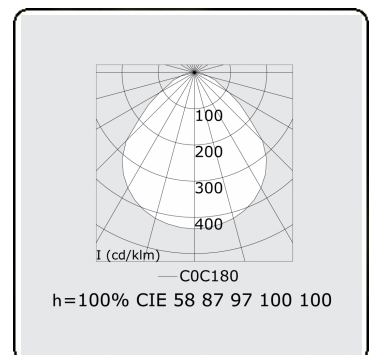

**Caractéristiques électriques**

Classe électrique	I
Alimentation	230V
Ballast	Alimentation DALI

**Caractéristiques des lampes**

Type de lampe	LED 4000K
Wattage	29W
Luminaire puissance	29W
Luminaire flux lumineux	3450
Nombre	1
Durée de vie module LED	L80/B10 = 50000h
Tolérance de couleur	MacAdam 3
CRI	>80

**Caractéristiques photométriques**

UGR	<19
Code flux CIE	58 87 97 100 100

**Dimensions**

A	430 mm
---	--------

**Remarques**

Applique - Direct - MPO - HO - ANO

**ENERGY**

Verrijgbaar op aanvraag.