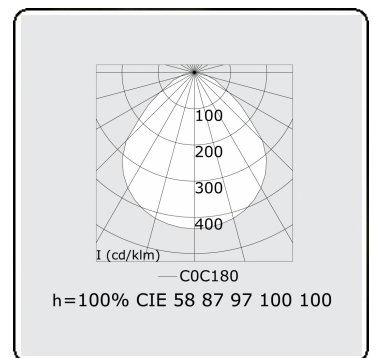

Caractéristiques électriques

Classe électrique	I
Alimentation	230V
Ballast	Alimentation par le courant 1-10V

Caractéristiques des lampes

Type de lampe	LED 3000K
Wattage	228W
Luminaire puissance	228W
Luminaire flux lumineux	22019
Nombre	1
Durée de vie module LED	L80/B10 = 50000h
Tolérance de couleur	MacAdam 3
CRI	>80

Caractéristiques photométriques

UGR	<19
Code flux CIE	58 87 97 100 100

Dimensions

A	1200 mm
---	---------

Remarques

Applique - Direct - MPO - HO - ANO

ENERGY

Verrijgbaar op aanvraag.