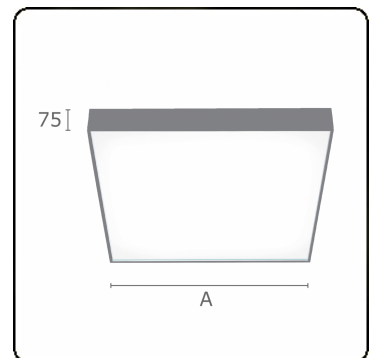

Photometric details

UGR	<19
CIE Fluxcode	58 87 97 100 100

Dimensions

A	900 mm
---	--------

Remarks

Ceiling luminaire - Direct - MPO - HO - ANO

ENERGY

Verrijgbaar op aanvraag.