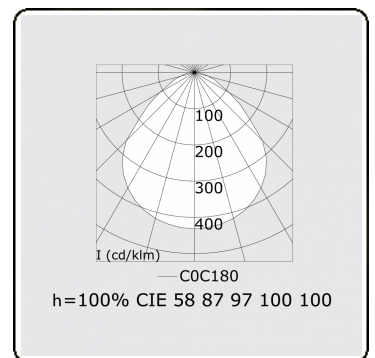

**Elektrische Gegevens**

Veiligheidsklasse	I
Voeding	230V
Voorschakelapparaat	Stroomvoeding 1-10V

**Lampgegevens**

Lamptype	LED 4000K
Wattage	129W
Armatuur vermogen	129W
Armatuur lichtstroom	13240
Aantal	1
Levensduur LED module	L80/B10 = 50000h
Kleurtolerantie	MacAdam 3
CRI	>80

**Lichttechnische gegevens**

UGR	<19
CIE Fluxcode	58 87 97 100 100

**Afmetingen**

A	900 mm
---	--------

**Opmerkingen**

Plafondarmatuur - Direct - MPO - HO - ANO

**ENERGY**

Verrijgbaar op aanvraag.