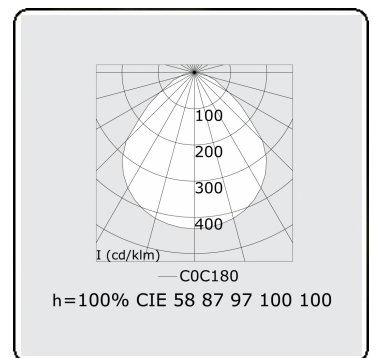

Elektrische Gegevens

| | |
|---------------------|---------------------|
| Veiligheidsklasse | I |
| Voeding | 230V |
| Voorschakelapparaat | Stroomvoeding 1-10V |

Lampgegevens

| | |
|-----------------------|------------------|
| Lamptype | LED 3000K |
| Wattage | 129W |
| Armatuur vermogen | 129W |
| Armatuur lichtstroom | 12379 |
| Aantal | 1 |
| Levensduur LED module | L80/B10 = 50000h |
| Kleurtolerantie | MacAdam 3 |
| CRI | >80 |

Lichttechnische gegevens

| | |
|--------------|------------------|
| UGR | <19 |
| CIE Fluxcode | 58 87 97 100 100 |

Afmetingen

| | |
|---|--------|
| A | 900 mm |
|---|--------|

Opmerkingen

Plafondarmatuur - Direct - MPO - HO - ANO