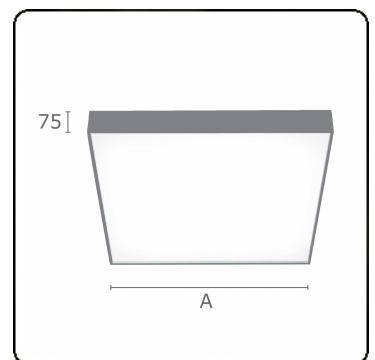

**Lichttechnische gegevens**

UGR	<19
CIE Fluxcode	58 87 97 100 100

**Afmetingen**

A	430 mm
---	--------

**Opmerkingen**

Plafondarmatuur - Direct - MPO - HO - ANO

**ENERGY**

Verkrijgbaar op aanvraag.