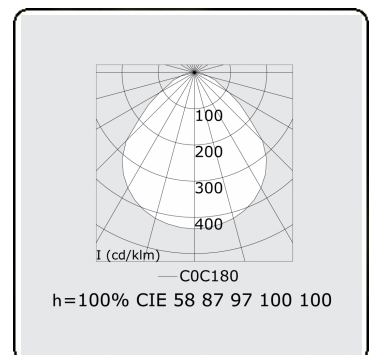

Caractéristiques électriques

Classe électrique	I
Alimentation	230V
Ballast	Alimentation par le courant 1-10V

Caractéristiques des lampes

Type de lampe	LED 3000K
Wattage	29W
Luminaire puissance	29W
Luminaire flux lumineux	3226
Nombre	1
Durée de vie module LED	L80/B10 = 50000h
Tolérance de couleur	MacAdam 3
CRI	>80

Caractéristiques photométriques

UGR	<19
Code flux CIE	58 87 97 100 100

Dimensions

A	430 mm
---	--------

Remarques

Applique - Direct - MPO - HO - ANO

ENERGY

Verrijgbaar op aanvraag.