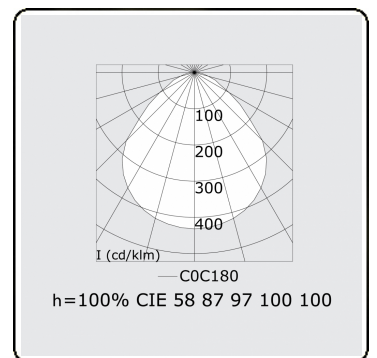

Photometric details

UGR	<19
CIE Fluxcode	58 87 97 100 100

Dimensions

A	330 mm
---	--------

Remarks

Ceiling luminaire - Direct - MPO - HO - ANO

ENERGY

Verrijgbaar op aanvraag.