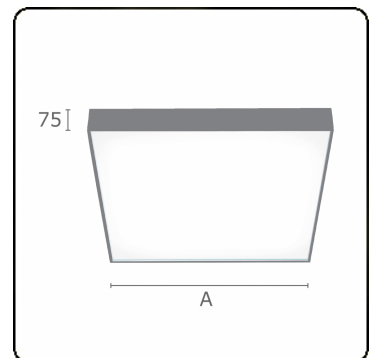

Photometric details

UGR	<19
CIE Fluxcode	58 87 97 100 100

Dimensions

A	330 mm
---	--------

Remarks

Ceiling luminaire - Direct - MPO - HO - ANO

ENERGY

Verrijgbaar op aanvraag.