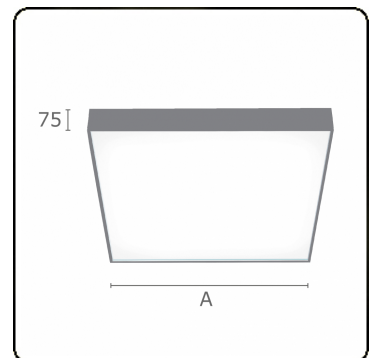

Caractéristiques photométriques

UGR	<19
Code flux CIE	58 87 97 100 100

Dimensions

A	1200 mm
---	---------

Remarques

Applique - Direct - MPO - HO - ANO

ENERGY

Verrijgbaar op aanvraag.