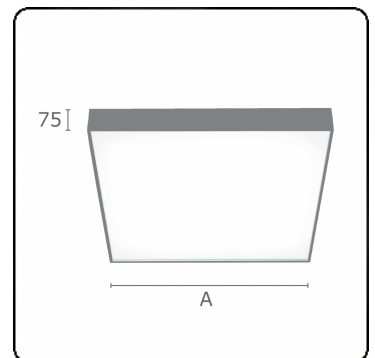

Lichttechnische Daten

| | |
|--------------|------------------|
| UGR | <19 |
| CIE Fluxcode | 58 87 97 100 100 |

Abmessungen

| | |
|---|--------|
| A | 900 mm |
|---|--------|

Bemerkungen

Deckenleuchte - Direct - MPO - HO - ANO