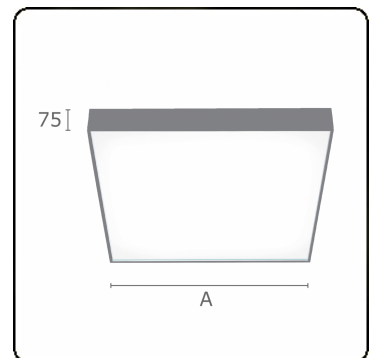

Lichttechnische Daten

UGR	<19
CIE Fluxcode	58 87 97 100 100

Abmessungen

A	530 mm
---	--------

Bemerkungen

Deckenleuchte - Direct - MPO - HO - ANO

ENERGY

Verkrijgbaar op aanvraag.