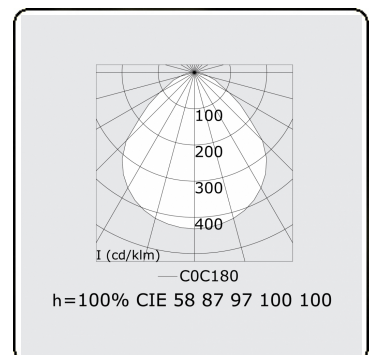

Lichttechnische Daten

UGR	<19
CIE Fluxcode	58 87 97 100 100

Abmessungen

A	530 mm
---	--------

Bemerkungen

Deckenleuchte - Direct - MPO - HO - ANO

ENERGY

Verkrijgbaar op aanvraag.