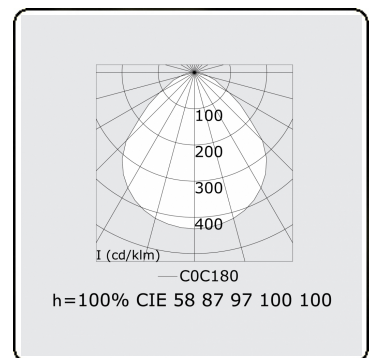

Lichttechnische gegevens

UGR	<19
CIE Fluxcode	58 87 97 100 100

Afmetingen

A	530 mm
---	--------

Opmerkingen

Plafondarmatuur - Direct - MPO - HO - ANO

ENERGY

Verkrijgbaar op aanvraag.