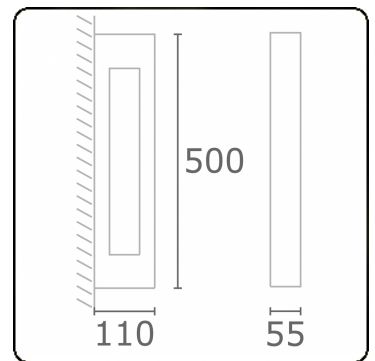

Artres
35.60109-7916

Leuchtdaten

Montage	Wand
Lichtaustritt	Direkt
Leuchten Abdeckung	Glas
Schutzgrad	IP 65
Gehäuse	Aluminium
Verarbeitung	RAL 7016 anthrazit Struktur
Prüfzeichen	CE, ISO 9001

Elektrische Eigenschaften

Lichttechnische Daten

CIE Fluxcode	76 89 95 93 37
--------------	----------------

Bemerkungen

Artres Wand 500mm

ENERGY

Verrijgbaar op aanvraag.

Disponible sur demande.

Available on request.