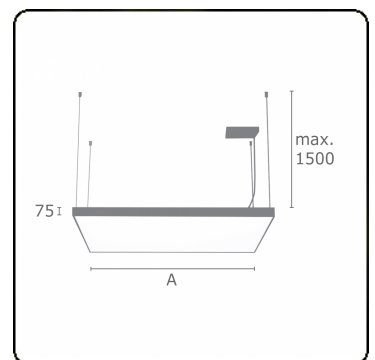

Lichttechnische gegevens

UGR	>19
CIE Fluxcode	46 77 94 100 100

Afmetingen

A	630 mm
---	--------

Opmerkingen

Pendelarmatuur - Direct - satiné - HO - ANO

ENERGY

Verrijgbaar op aanvraag.