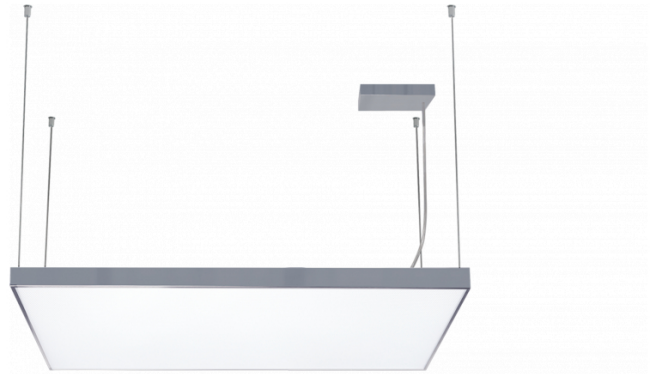

Scorta Direct - satiné - HO - ANO
04.86006234-0001

Armatuurgegevens

Montage	Gependeld
Lichtuittreding	Direct
Afscherming	Opale plexi
Beschermingsgraad	IP 20
Behuizing	Aluminium
Afwerking	geanodiseerde afwerking
Keurmerken	CE, ISO 9001

Elektrische Gegevens

Veiligheidsklasse	I
Voeding	230V
Voorschakelapparaat	Stroomvoeding touch-dim

Lampgegevens

Lamptype	LED 4000K
Wattage	51W
Armatuur vermogen	51W
Armatuur lichtstroom	6990
Aantal	1
Levensduur LED module	L80/B10 = 50000h
Kleurtolerantie	MacAdam 3
CRI	>80

Lichttechnische gegevens

UGR	>19
CIE Fluxcode	46 77 94 100 100

Afmetingen

A	530 mm
---	--------

Opmerkingen

Pendelarmatuur - Direct - satiné - HO - ANO

ENERGY

Verrijgbaar op aanvraag.