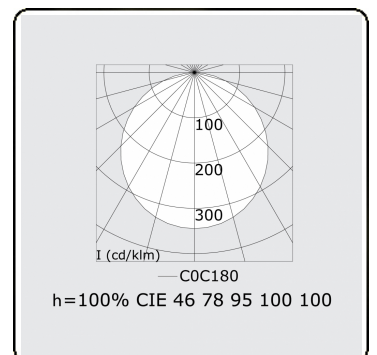

**Caractéristiques photométriques**

UGR	>19
Code flux CIE	46 77 94 100 100

**Dimensions**

A	330 mm
---	--------

**Remarques**

Luminaire suspendu - Direct - satiné - HO - ANO

**ENERGY**

Verrijgbaar op aanvraag.