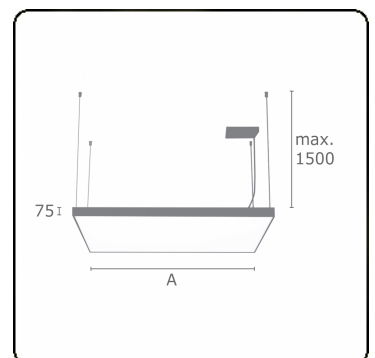

Lichttechnische gegevens

UGR	>19
CIE Fluxcode	46 77 94 100 100

Afmetingen

A	1200 mm
---	---------

Opmerkingen

Pendelarmatuur - Direct - satiné - HO - ANO

ENERGY

Verrijgbaar op aanvraag.