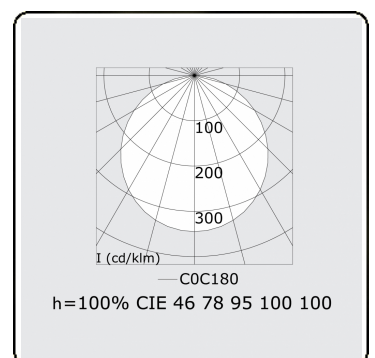

Elektrische Gegevens

Veiligheidsklasse	I
Voeding	230V
Voorschakelapparaat	Stroomvoeding DALI

Lampgegevens

Lamptype	LED 4000K
Wattage	228W
Armatuur vermogen	228W
Armatuur lichtstroom	24260
Aantal	1
Levensduur LED module	L80/B10 = 50000h
Kleurtolerantie	MacAdam 3
CRI	>80

Lichttechnische gegevens

UGR	>19
CIE Fluxcode	46 77 94 100 100

Afmetingen

A	1200 mm
---	---------

Opmerkingen

Pendelarmatuur - Direct - satiné - HO - ANO

ENERGY

Verrijgbaar op aanvraag.