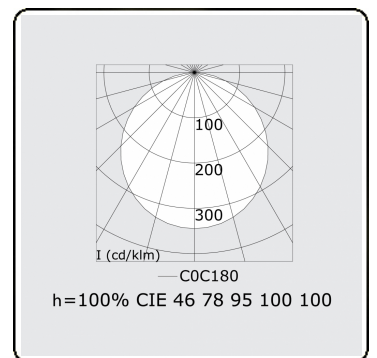

Lichttechnische gegevens

UGR	>19
CIE Fluxcode	46 77 94 100 100

Afmetingen

A	900 mm
---	--------

Opmerkingen

Pendelarmatuur - Direct - satiné - HO - ANO

ENERGY

Verrijgbaar op aanvraag.
Disponible sur demande.
Available on request.
Auf Anfrage.