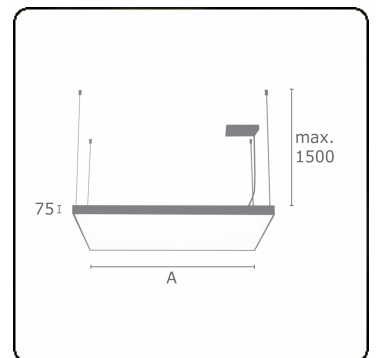

Lichttechnische gegevens

UGR	>19
CIE Fluxcode	46 77 94 100 100

Afmetingen

A	900 mm
---	--------

Opmerkingen

Pendelarmatuur - Direct - satiné - HO - ANO

ENERGY

Verrijgbaar op aanvraag.
Disponible sur demande.
Available on request.
Auf Anfrage.