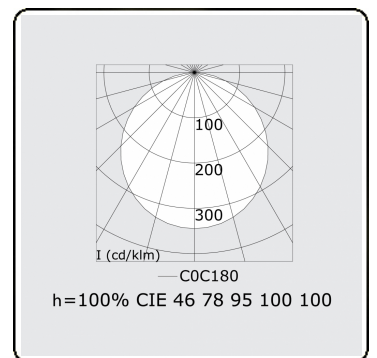

Lichttechnische gegevens

UGR	>19
CIE Fluxcode	46 77 94 100 100

Afmetingen

A	630 mm
---	--------

Opmerkingen

Pendelarmatuur - Direct - satiné - HO - ANO

ENERGY

Verrijgbaar op aanvraag.