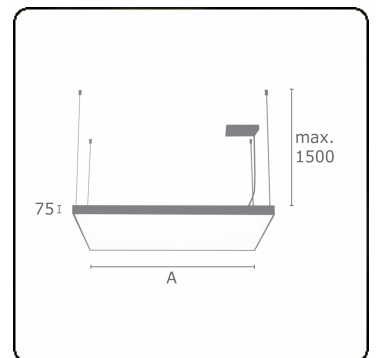

Lichttechnische gegevens

UGR	>19
CIE Fluxcode	46 77 94 100 100

Afmetingen

A	630 mm
---	--------

Opmerkingen

Pendelarmatuur - Direct - satiné - HO - ANO

ENERGY

Verrijgbaar op aanvraag.