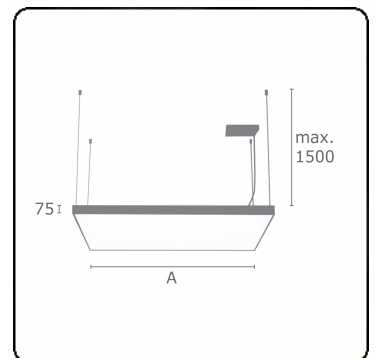

**Lichttechnische gegevens**

UGR	>19
CIE Fluxcode	46 77 94 100 100

**Afmetingen**

A	530 mm
---	--------

**Opmerkingen**

Pendelarmatuur - Direct - satiné - HO - ANO

**ENERGY**

Verrijgbaar op aanvraag.