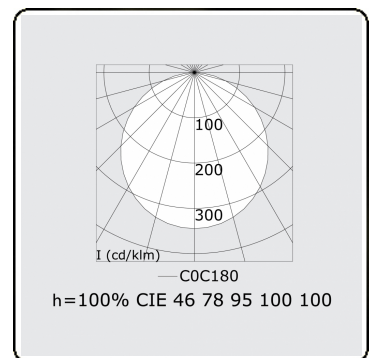

**Lichttechnische gegevens**

UGR	>19
CIE Fluxcode	46 77 94 100 100

**Afmetingen**

A	530 mm
---	--------

**Opmerkingen**

Pendelarmatuur - Direct - satiné - HO - ANO

**ENERGY**

Verrijgbaar op aanvraag.