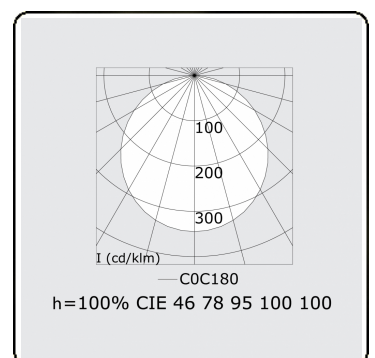

Elektrische Gegevens

Veiligheidsklasse	I
Voeding	230V
Voorschakelapparaat	Stroomvoeding 1-10V

Lampgegevens

Lamptype	LED 4000K
Wattage	129W
Armatuur vermogen	129W
Armatuur lichtstroom	13640
Aantal	1
Levensduur LED module	L80/B10 = 50000h
Kleurtolerantie	MacAdam 3
CRI	>80

Lichttechnische gegevens

UGR	>19
CIE Fluxcode	46 77 94 100 100

Afmetingen

A	900 mm
---	--------

Opmerkingen

Pendelarmatuur - Direct - satiné - HO - ANO

ENERGY

Verrijgbaar op aanvraag.