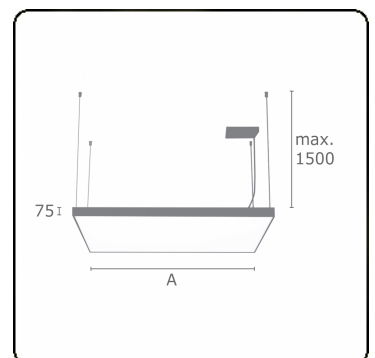

Lichttechnische gegevens

UGR	>19
CIE Fluxcode	46 77 94 100 100

Afmetingen

A	900 mm
---	--------

Opmerkingen

Pendelarmatuur - Direct - satiné - HO - ANO

ENERGY

Verrijgbaar op aanvraag.