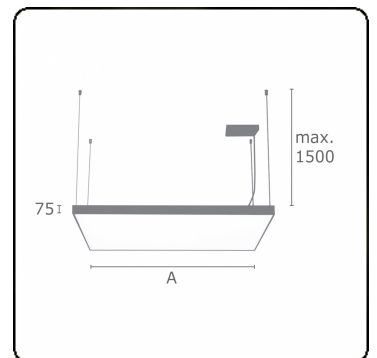

Lichttechnische gegevens

UGR	>19
CIE Fluxcode	46 77 94 100 100

Afmetingen

A	900 mm
---	--------

Opmerkingen

Pendelarmatuur - Direct - satiné - HO - ANO

ENERGY

Verrijgbaar op aanvraag.