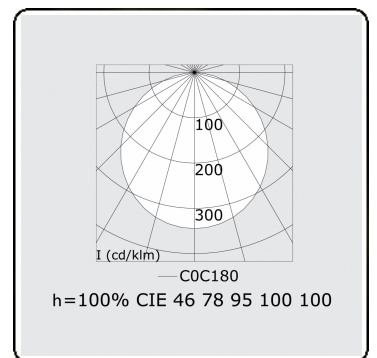

Lichttechnische gegevens

UGR	>19
CIE Fluxcode	46 77 94 100 100

Afmetingen

A	900 mm
---	--------

Opmerkingen

Pendelarmatuur - Direct - satiné - HO - ANO

ENERGY

Verrijgbaar op aanvraag.