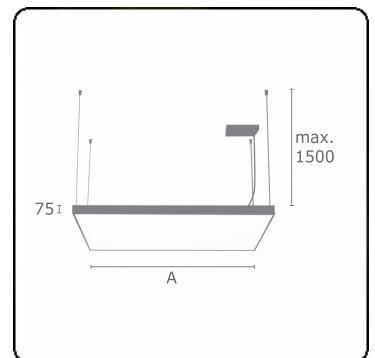

Photometric details

UGR	>19
CIE Fluxcode	46 77 94 100 100

Dimensions

A	900 mm
---	--------

Remarks

Suspended luminaire - Direct - satin - HO - ANO

ENERGY

Verrijgbaar op aanvraag.