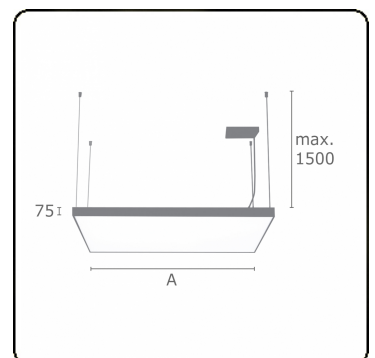

**Lichttechnische gegevens**

UGR	>19
CIE Fluxcode	46 77 94 100 100

**Afmetingen**

A	900 mm
---	--------

**Opmerkingen**

Pendelarmatuur - Direct - satiné - HO - ANO

**ENERGY**

Verrijgbaar op aanvraag.