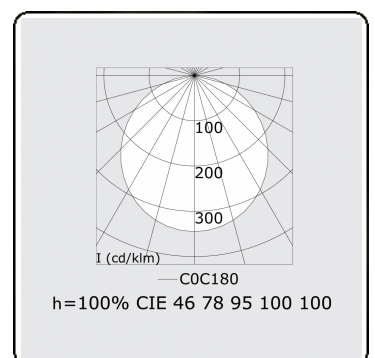

**Lichttechnische gegevens**

UGR	>19
CIE Fluxcode	46 77 94 100 100

**Afmetingen**

A	900 mm
---	--------

**Opmerkingen**

Pendelarmatuur - Direct - satiné - HO - ANO

**ENERGY**

Verrijgbaar op aanvraag.