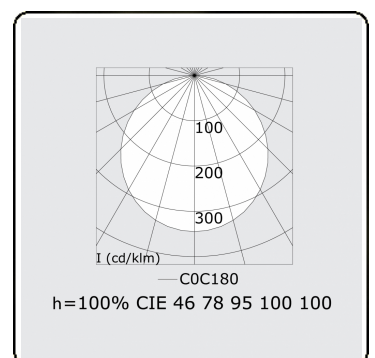

**Lichttechnische gegevens**

UGR	>19
CIE Fluxcode	46 77 94 100 100

**Afmetingen**

A	630 mm
---	--------

**Opmerkingen**

Pendelarmatuur - Direct - satiné - HO - ANO

**ENERGY**

Verrijgbaar op aanvraag.