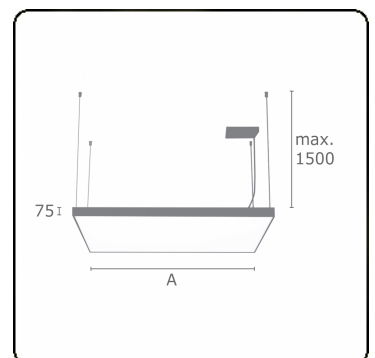

**Lichttechnische gegevens**

UGR	>19
CIE Fluxcode	46 77 94 100 100

**Afmetingen**

A	630 mm
---	--------

**Opmerkingen**

Pendelarmatuur - Direct - satiné - HO - ANO

**ENERGY**

Verrijgbaar op aanvraag.