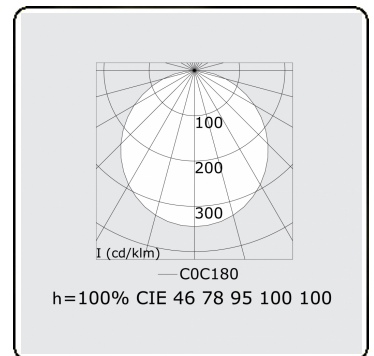

Lichttechnische gegevens

UGR	>19
CIE Fluxcode	46 77 94 100 100

Afmetingen

A	330 mm
---	--------

Opmerkingen

Pendelarmatuur - Direct - satiné - HO - ANO

ENERGY

Verrijgbaar op aanvraag.