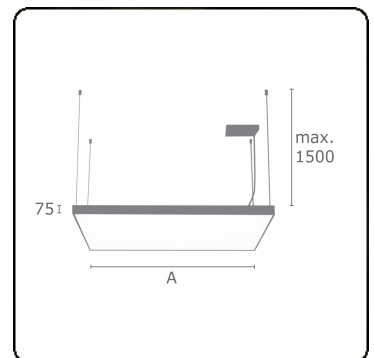

Lichttechnische gegevens

UGR	>19
CIE Fluxcode	46 77 94 100 100

Afmetingen

A	330 mm
---	--------

Opmerkingen

Pendelarmatuur - Direct - satiné - HO - ANO

ENERGY

Verrijgbaar op aanvraag.