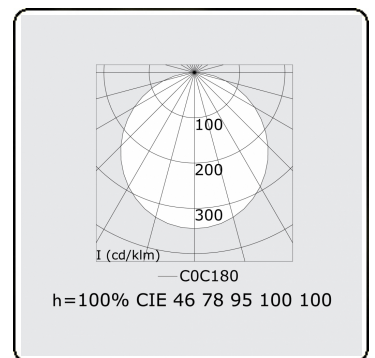

**Elektrische Gegevens**

Veiligheidsklasse	I
Voeding	230V
Voorschakelapparaat	Stroomvoeding touch-dim

**Lampgegevens**

Lamptype	LED 4000K
Wattage	122W
Armatuur vermogen	122W
Armatuur lichtstroom	14520
Aantal	1
Levensduur LED module	L80/B10 = 50000h
Kleurtolerantie	MacAdam 3
CRI	>80

**Lichttechnische gegevens**

UGR	>19
CIE Fluxcode	46 77 94 100 100

**Afmetingen**

A	1200 mm
---	---------

**Opmerkingen**

Pendelarmatuur - Direct - satiné - MO - ANO

**ENERGY**

Verrijgbaar op aanvraag.