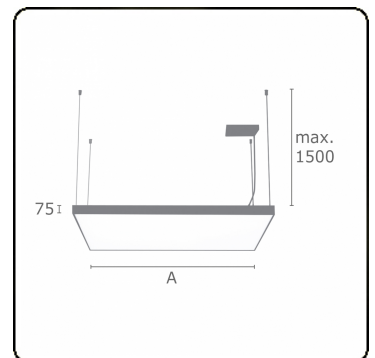

**Lichttechnische gegevens**

UGR	>19
CIE Fluxcode	46 77 94 100 100

**Afmetingen**

A	1200 mm
---	---------

**Opmerkingen**

Pendelarmatuur - Direct - satiné - MO - ANO

**ENERGY**

Verrijgbaar op aanvraag.