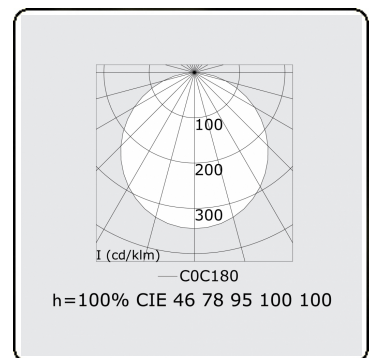

Elektrische Gegevens

Veiligheidsklasse	I
Voeding	230V
Voorschakelapparaat	Stroomvoeding touch-dim

Lampgegevens

Lamptype	LED 4000K
Wattage	40W
Armatuur vermogen	40W
Armatuur lichtstroom	5360
Aantal	1
Levensduur LED module	L80/B10 = 50000h
Kleurtolerantie	MacAdam 3
CRI	>80

Lichttechnische gegevens

UGR	>19
CIE Fluxcode	46 77 94 100 100

Afmetingen

A	630 mm
---	--------

Opmerkingen

Pendelarmatuur - Direct - satiné - MO - ANO

ENERGY

Verrijgbaar op aanvraag.