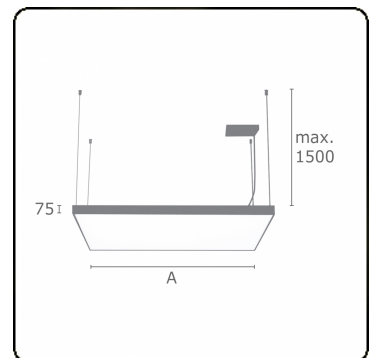

Lichttechnische gegevens

UGR	>19
CIE Fluxcode	46 77 94 100 100

Afmetingen

A	630 mm
---	--------

Opmerkingen

Pendelarmatuur - Direct - satiné - MO - ANO

ENERGY

Verrijgbaar op aanvraag.