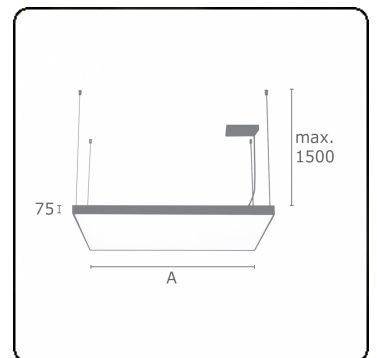

Lichttechnische gegevens

UGR	>19
CIE Fluxcode	46 77 94 100 100

Afmetingen

A	530 mm
---	--------

Opmerkingen

Pendelarmatuur - Direct - satiné - MO - ANO

ENERGY

Verrijgbaar op aanvraag.
Disponible sur demande.
Available on request.
Auf Anfrage.