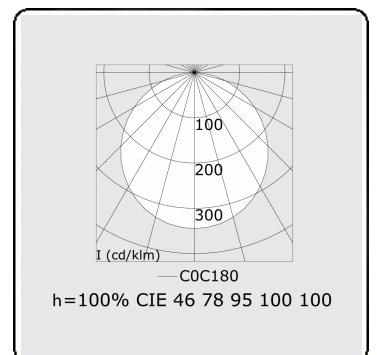

Elektrische Gegevens

Veiligheidsklasse	I
Voeding	230V
Voorschakelapparaat	Stroomvoeding touch-dim

Lampgegevens

Lamptype	LED 3000K
Wattage	27W
Armatuur vermogen	27W
Armatuur lichtstroom	3497
Aantal	1
Levensduur LED module	L80/B10 = 50000h
Kleurtolerantie	MacAdam 3
CRI	>80

Lichttechnische gegevens

UGR	>19
CIE Fluxcode	46 77 94 100 100

Afmetingen

A	530 mm
---	--------

Opmerkingen

Pendelarmatuur - Direct - satiné - MO - ANO

ENERGY

Verrijgbaar op aanvraag.
Disponible sur demande.
Available on request.
Auf Anfrage.