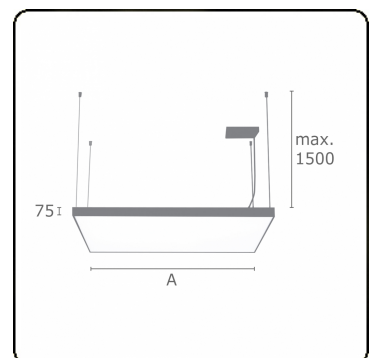

Caractéristiques photométriques

UGR	>19
Code flux CIE	46 77 94 100 100

Dimensions

A	430 mm
---	--------

Remarques

Luminaire suspendu - Direct - satiné - MO - ANO

ENERGY

Verrijgbaar op aanvraag.