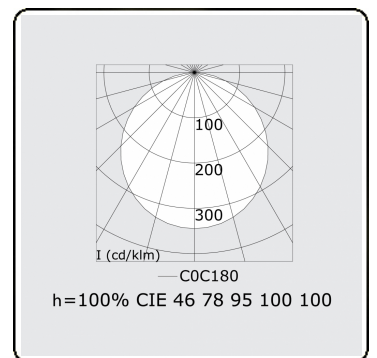

Lichttechnische gegevens

UGR	>19
CIE Fluxcode	46 77 94 100 100

Afmetingen

A	430 mm
---	--------

Opmerkingen

Pendelarmatuur - Direct - satiné - MO - ANO

ENERGY

Verrijgbaar op aanvraag.
Disponible sur demande.
Available on request.
Auf Anfrage.