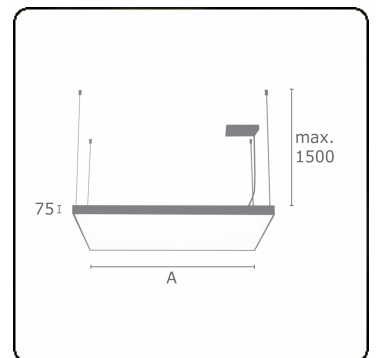

Lichttechnische gegevens

UGR	>19
CIE Fluxcode	46 77 94 100 100

Afmetingen

A	430 mm
---	--------

Opmerkingen

Pendelarmatuur - Direct - satiné - MO - ANO

ENERGY

Verrijgbaar op aanvraag.
Disponible sur demande.
Available on request.
Auf Anfrage.