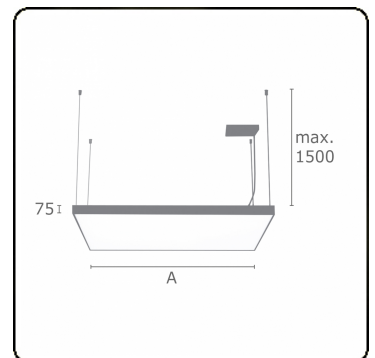

Lichttechnische gegevens

UGR	>19
CIE Fluxcode	46 77 94 100 100

Afmetingen

A	1200 mm
---	---------

Opmerkingen

Pendelarmatuur - Direct - satiné - MO - ANO

ENERGY

Verrijgbaar op aanvraag.