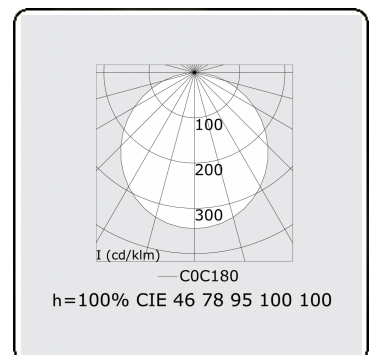

Elektrische Gegevens

Veiligheidsklasse	I
Voeding	230V
Voorschakelapparaat	Stroomvoeding 1-10V

Lampgegevens

Lamptype	LED 3000K
Wattage	122W
Armatuur vermogen	122W
Armatuur lichtstroom	13576
Aantal	1
Levensduur LED module	L80/B10 = 50000h
Kleurtolerantie	MacAdam 3
CRI	>80

Lichttechnische gegevens

UGR	>19
CIE Fluxcode	46 77 94 100 100

Afmetingen

A	1200 mm
---	---------

Opmerkingen

Pendelarmatuur - Direct - satiné - MO - ANO

ENERGY

Verrijgbaar op aanvraag.