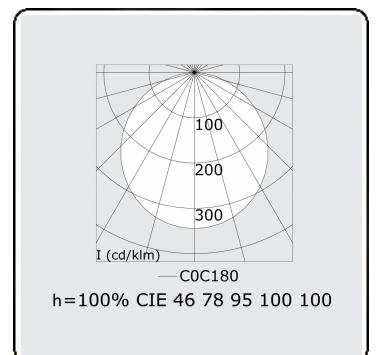

Elektrische Gegevens

Veiligheidsklasse	I
Voeding	230V
Voorschakelapparaat	Stroomvoeding 1-10V

Lampgegevens

Lamptype	LED 4000K
Wattage	67W
Armatuur vermogen	67W
Armatuur lichtstroom	8150
Aantal	1
Levensduur LED module	L80/B10 = 50000h
Kleurtolerantie	MacAdam 3
CRI	>80

Lichttechnische gegevens

UGR	>19
CIE Fluxcode	46 77 94 100 100

Afmetingen

A	900 mm
---	--------

Opmerkingen

Pendelarmatuur - Direct - satiné - MO - ANO

ENERGY

Verrijgbaar op aanvraag.