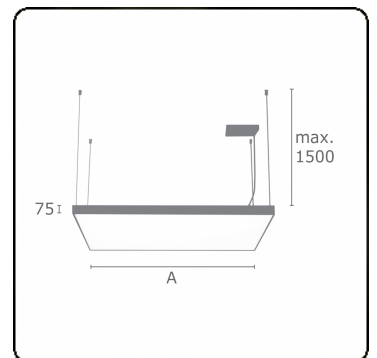

Lichttechnische gegevens

UGR	>19
CIE Fluxcode	46 77 94 100 100

Afmetingen

A	900 mm
---	--------

Opmerkingen

Pendelarmatuur - Direct - satiné - MO - ANO

ENERGY

Verrijgbaar op aanvraag.