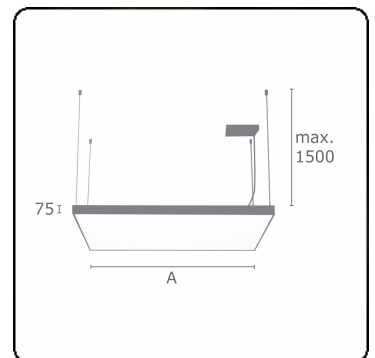

Lichttechnische gegevens

UGR	>19
CIE Fluxcode	46 77 94 100 100

Afmetingen

A	900 mm
---	--------

Opmerkingen

Pendelarmatuur - Direct - satiné - MO - ANO

ENERGY

Verrijgbaar op aanvraag.