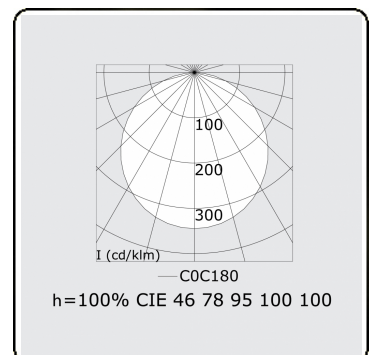

Elektrische Gegevens

Veiligheidsklasse	I
Voeding	230V
Voorschakelapparaat	Stroomvoeding 1-10V

Lampgegevens

Lamptype	LED 3000K
Wattage	67W
Armatuur vermogen	67W
Armatuur lichtstroom	7620
Aantal	1
Levensduur LED module	L80/B10 = 50000h
Kleurtolerantie	MacAdam 3
CRI	>80

Lichttechnische gegevens

UGR	>19
CIE Fluxcode	46 77 94 100 100

Afmetingen

A	900 mm
---	--------

Opmerkingen

Pendelarmatuur - Direct - satiné - MO - ANO

ENERGY

Verrijgbaar op aanvraag.