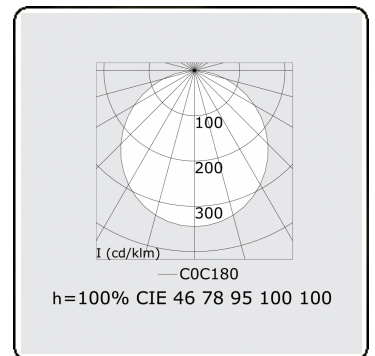

Elektrische Gegevens

Veiligheidsklasse	I
Voeding	230V
Voorschakelapparaat	Stroomvoeding 1-10V

Lampgegevens

Lamptype	LED 4000K
Wattage	27W
Armatuur vermogen	27W
Armatuur lichtstroom	3740
Aantal	1
Levensduur LED module	L80/B10 = 50000h
Kleurtolerantie	MacAdam 3
CRI	>80

Lichttechnische gegevens

UGR	>19
CIE Fluxcode	46 77 94 100 100

Afmetingen

A	530 mm
---	--------

Opmerkingen

Pendelarmatuur - Direct - satiné - MO - ANO

ENERGY

Verrijgbaar op aanvraag.