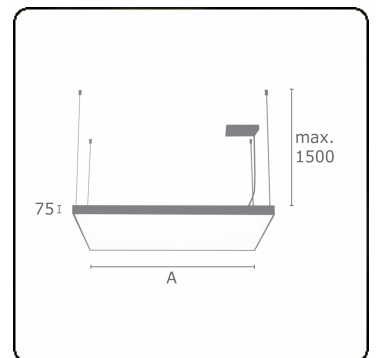

Lichttechnische gegevens

UGR	>19
CIE Fluxcode	46 77 94 100 100

Afmetingen

A	1200 mm
---	---------

Opmerkingen

Pendelarmatuur - Direct - satiné - MO - ANO

ENERGY

Verrijgbaar op aanvraag.