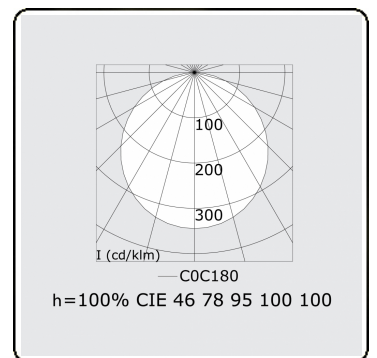

Lichttechnische gegevens

UGR	>19
CIE Fluxcode	46 77 94 100 100

Afmetingen

A	1200 mm
---	---------

Opmerkingen

Pendelarmatuur - Direct - satiné - MO - ANO

ENERGY

Verrijgbaar op aanvraag.