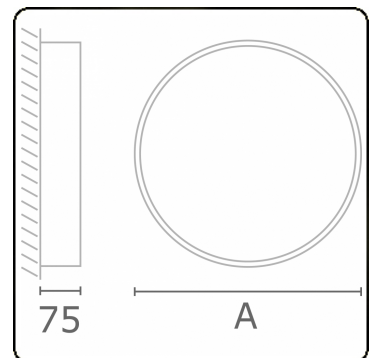

**Electric details**

Protection class	I
Supply	230V
Control gear box	Power supply touch-dim

**Lamp details**

Lamptype	LED 4000K
Wattage	35W
Luminaire power	35W
Luminaire luminous flux	5010
Number	1
Lifetime LED module	L80/B10 = 50000h
Color tolerance	MacAdam 3
CRI	>80

**Photometric details**

UGR	>19
CIE Fluxcode	47 78 95 100 100

**Dimensions**

A	500 mm
---	--------

**Remarks**

Ceiling luminaire - Direct - satin - MO - IP54 - RAL 9006

**ENERGY**

Verkrijgbaar op aanvraag.