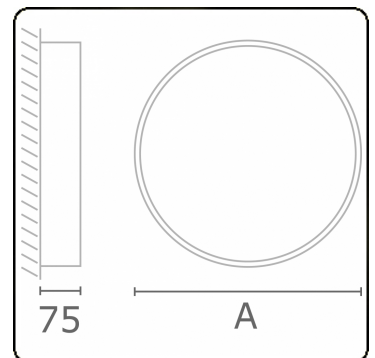

Photometric details

UGR	>19
CIE Fluxcode	47 78 95 100 100

Dimensions

A	300 mm
---	--------

Remarks

Ceiling luminaire - Direct - satin - MO - IP54 - RAL 9006

ENERGY

Verkrijgbaar op aanvraag.