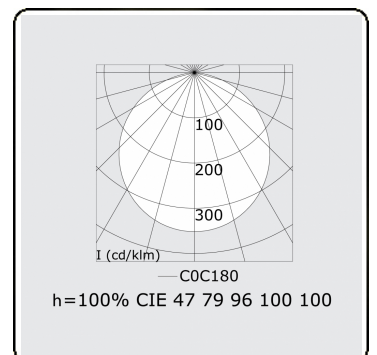

**Lichttechnische gegevens**

UGR	>19
CIE Fluxcode	47 78 95 100 100

**Afmetingen**

A	300 mm
---	--------

**Opmerkingen**

Plafondarmatuur - Direct - satiné - MO - IP54 - RAL 9006

**ENERGY**

Verrijgbaar op aanvraag.