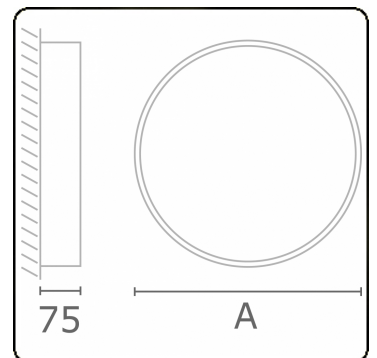

**Lichttechnische gegevens**

UGR	>19
CIE Fluxcode	47 78 95 100 100

**Afmetingen**

A	300 mm
---	--------

**Opmerkingen**

Plafondarmatuur - Direct - satiné - MO - IP54 - RAL 9006

**ENERGY**

Verrijgbaar op aanvraag.