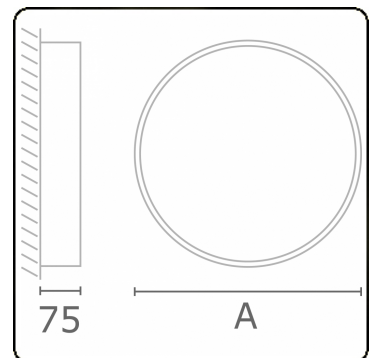

**Electric details**

Protection class	I
Supply	230V
Control gear box	Power supply touch-dim

**Lamp details**

Lamptype	LED 3000K
Wattage	28W
Luminaire power	28W
Luminaire luminous flux	3721
Number	1
Lifetime LED module	L80/B10 = 50000h
Color tolerance	MacAdam 3
CRI	>80

**Photometric details**

UGR	>19
CIE Fluxcode	47 78 95 100 100

**Dimensions**

A	600 mm
---	--------

**Remarks**

Ceiling luminaire - Direct - satin - LO - IP54 - RAL 9003

**ENERGY**

Verrijgbaar op aanvraag.