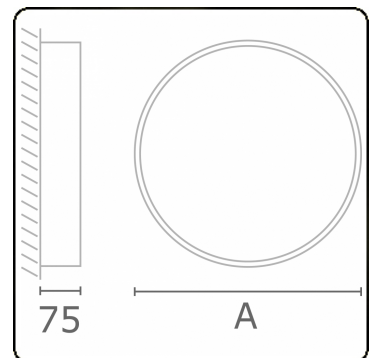

Photometric details

| | |
|--------------|------------------|
| UGR | >19 |
| CIE Fluxcode | 47 78 95 100 100 |

Dimensions

| | |
|---|--------|
| A | 600 mm |
|---|--------|

Remarks

Ceiling luminaire - Direct - satin - LO - IP54 - RAL 9003