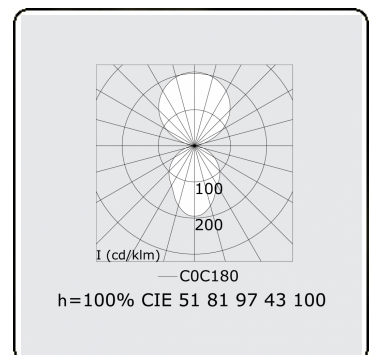

**Elektrische Gegevens**

Veiligheidsklasse	I
Voeding	230V
Voorschakelapparaat	Stroomvoeding DALI - separaat dimbaar

**Lampgegevens**

Lamptype	LED 3000K
Wattage	88W
Armatuur vermogen	88W
Armatuur lichtstroom	12730
Levensduur LED module	L80/B10 = 50000h
Kleurtolerantie	MacAdam 3
CRI	>90

**Lichttechnische gegevens**

UGR	<19
CIE Fluxcode	12730

**Opmerkingen**

Staande armatuur - Direct/Indirect - MPO - MO - RAL 9006

**ENERGY**

A  
 Verkrijgbaar op aanvraag.  
B  
 Disponible sur demande.  
C  
D  
 Available on request.  
E  
F  
 Auf Anfrage.  
G