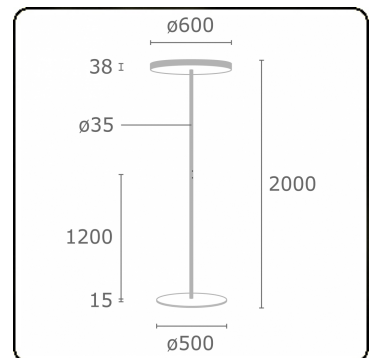

Sferio Direct/Indirect - MPO - MO - RAL 9006  
11.36117107-9006

**Armatuurgegevens**

Montage	Grond
Lichtuittreding	Direct-Indirect
Afscherming	micro prismatische optiek
Beschermingsgraad	IP 20
Behuizing	Aluminium
Afwerking	RAL 9006 Blank aluminiumkleurig
Keurmerken	CE, ISO 9001

**Elektrische Gegevens**

Veiligheidsklasse	I
Voeding	230V
Voorschakelapparaat	Stroomvoeding DALI - separaat dimbaar

**Lampgegevens**

Lamptype	LED 3000K
Wattage	88W
Armatuur vermogen	88W
Armatuur lichtstroom	12730
Levensduur LED module	L80/B10 = 50000h
Kleurtolerantie	MacAdam 3
CRI	>90

**Lichttechnische gegevens**

UGR	<19
CIE Fluxcode	12730

**Opmerkingen**

Staande armatuur - Direct/Indirect - MPO - MO - RAL 9006

**ENERGY**

A  
 Verkrijgbaar op aanvraag.  
B  
 Disponible sur demande.  
C  
D  
 Available on request.  
E  
F  
 Auf Anfrage.  
G