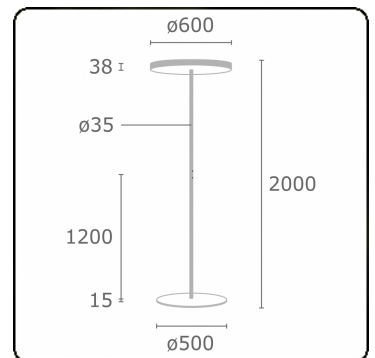

Sferio Direct/Indirect - MPO - MO - RAL 9006  
11.36117104-9006

**Armatuurgegevens**

Montage	Grond
Lichtuittreding	Direct-Indirect
Afscherming	micro prismatische optiek
Beschermingsgraad	IP 20
Behuizing	Aluminium
Afwerking	RAL 9006 Blank aluminiumkleurig
Keurmerken	CE, ISO 9001

**Elektrische Gegevens**

Veiligheidsklasse	I
Voeding	230V
Voorschakelapparaat	Stroomvoeding DALI - separaat dimbaar

**Lampgegevens**

Lamptype	LED 4000K
Wattage	88W
Armatuur vermogen	88W
Armatuur lichtstroom	12730
Levensduur LED module	L80/B10 = 50000h
Kleurtolerantie	MacAdam 3
CRI	>80

**Lichttechnische gegevens**

UGR	<19
CIE Fluxcode	12730

**Opmerkingen**

Staande armatuur - Direct/Indirect - MPO - MO - RAL 9006

**ENERGY**

A  
 Verkrijgbaar op aanvraag.  
B  
 Disponible sur demande.  
C  
D  
 Available on request.  
E  
F  
 Auf Anfrage.  
G