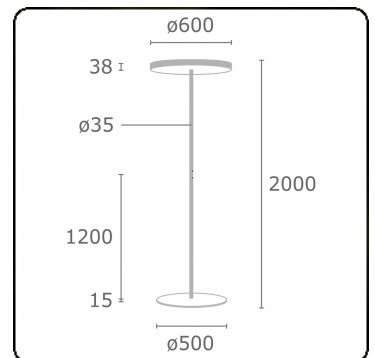

Sferio Direct/Indirect - MPO - MO - RAL 9006
11.36117103-9006

Armatuurgegevens

Montage	Grond
Lichtuittreding	Direct-Indirect
Afscherming	micro prismatische optiek
Beschermingsgraad	IP 20
Behuizing	Aluminium
Afwerking	RAL 9006 Blank aluminiumkleurig
Keurmerken	CE, ISO 9001

Elektrische Gegevens

Veiligheidsklasse	I
Voeding	230V
Voorschakelapparaat	Stroomvoeding DALI - separaat dimbaar

Lampgegevens

Lamptype	LED 3000K
Wattage	88W
Armatuur vermogen	88W
Armatuur lichtstroom	11903
Levensduur LED module	L80/B10 = 50000h
Kleurtolerantie	MacAdam 3
CRI	>80

Lichttechnische gegevens

UGR	<19
CIE Fluxcode	12730

Opmerkingen

Staande armatuur - Direct/Indirect - MPO - MO - RAL 9006

ENERGY

A
 Verkrijgbaar op aanvraag.
B
 Disponible sur demande.
C
D
 Available on request.
E
F
 Auf Anfrage.
G