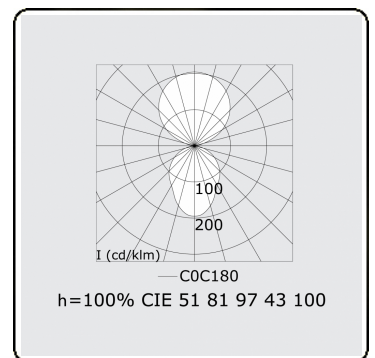

Elektrische Gegevens

Veiligheidsklasse	I
Voeding	230V
Voorschakelapparaat	Stroomvoeding DALI - separaat dimbaar

Lampgegevens

Lamptype	LED 3000K
Wattage	88W
Armatuur vermogen	88W
Armatuur lichtstroom	11903
Levensduur LED module	L80/B10 = 50000h
Kleurtolerantie	MacAdam 3
CRI	>80

Lichttechnische gegevens

UGR	<19
CIE Fluxcode	12730

Opmerkingen

Staande armatuur - Direct/Indirect - MPO - MO - RAL 9006

ENERGY

A
 Verkrijgbaar op aanvraag.
B
 Disponible sur demande.
C
D
 Available on request.
E
F
 Auf Anfrage.
G