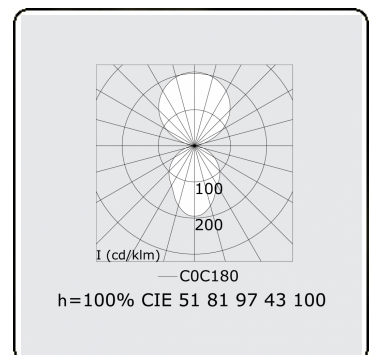

Elektrische Gegevens

Veiligheidsklasse	I
Voeding	230V
Voorschakelapparaat	Stroomvoeding DALI - swarm control

Lampgegevens

Lamptype	LED 4000K
Wattage	81W
Armatuur vermogen	81W
Armatuur lichtstroom	11710
Levensduur LED module	L80/B10 = 50000h
Kleurtolerantie	MacAdam 3
CRI	>80

Lichttechnische gegevens

UGR	<19
CIE Fluxcode	58 87 97 28 100

Opmerkingen

Staande armatuur - Direct/Indirect - MPO - MO - RAL 9003

ENERGY

A
 Verkrijgbaar op aanvraag.
B
 Disponible sur demande.
C
D
 Available on request.
E
F
 Auf Anfrage.
G