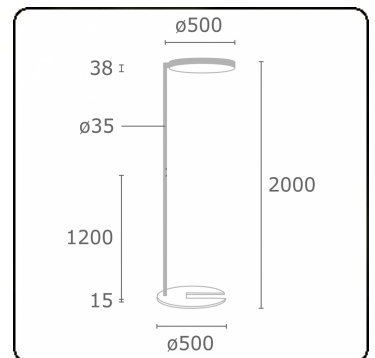

Sferio Direct/Indirect - MPO - MO - RAL 9003
11.36019104-9003

Armatuurgegevens

Montage	Grond
Lichtuittreding	Direct-Indirect
Afscherming	micro prismatische optiek
Beschermingsgraad	IP 20
Behuizing	Aluminium
Afwerking	RAL 9003 Signaalwit
Keurmerken	CE, ISO 9001

Elektrische Gegevens

Veiligheidsklasse	I
Voeding	230V
Voorschakelapparaat	Stroomvoeding DALI - swarm control

Lampgegevens

Lamptype	LED 4000K
Wattage	81W
Armatuur vermogen	81W
Armatuur lichtstroom	11710
Levensduur LED module	L80/B10 = 50000h
Kleurtolerantie	MacAdam 3
CRI	>80

Lichttechnische gegevens

UGR	<19
CIE Fluxcode	58 87 97 28 100

Opmerkingen

Staande armatuur - Direct/Indirect - MPO - MO - RAL 9003

ENERGY

A
 Verkrijgbaar op aanvraag.
B
 Disponible sur demande.
C
D
 Available on request.
E
F
 Auf Anfrage.
G