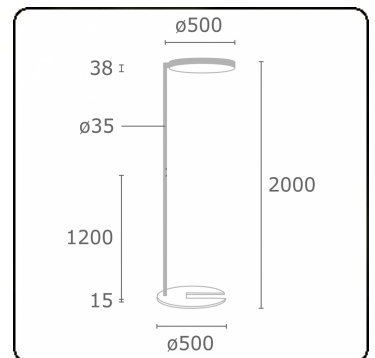

Sferio Direct/Indirect - MPO - MO - RAL 9003  
11.36017104-9003

**Armatuurgegevens**

Montage	Grond
Lichtuittreding	Direct-Indirect
Afscherming	micro prismatische optiek
Beschermingsgraad	IP 20
Behuizing	Aluminium
Afwerking	RAL 9003 Signaalwit
Keurmerken	CE, ISO 9001

**Elektrische Gegevens**

Veiligheidsklasse	I
Voeding	230V
Voorschakelapparaat	Stroomvoeding DALI - separaat dimbaar

**Lampgegevens**

Lamptype	LED 4000K
Wattage	81W
Armatuur vermogen	81W
Armatuur lichtstroom	11710
Levensduur LED module	L80/B10 = 50000h
Kleurtolerantie	MacAdam 3
CRI	>80

**Lichttechnische gegevens**

UGR	<19
CIE Fluxcode	58 87 97 28 100

**Opmerkingen**

Staande armatuur - Direct/Indirect - MPO - MO - RAL 9003

**ENERGY** A

Verrijgbaar op aanvraag.

Disponible sur demande.

Available on request.