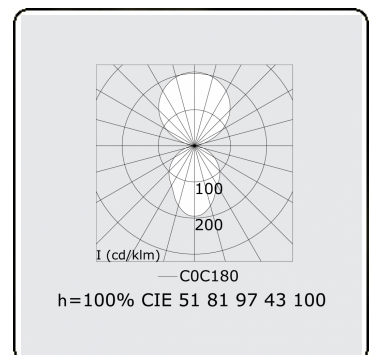

**Elektrische Gegevens**

Veiligheidsklasse	I
Voeding	230V
Voorschakelapparaat	Stroomvoeding DALI - separaat dimbaar

**Lampgegevens**

Lamptype	LED 4000K
Wattage	81W
Armatuur vermogen	81W
Armatuur lichtstroom	11710
Levensduur LED module	L80/B10 = 50000h
Kleurtolerantie	MacAdam 3
CRI	>80

**Lichttechnische gegevens**

UGR	<19
CIE Fluxcode	58 87 97 28 100

**Opmerkingen**

Staande armatuur - Direct/Indirect - MPO - MO - RAL 9003

**ENERGY** A

Verrijgbaar op aanvraag.

Disponible sur demande.

Available on request.